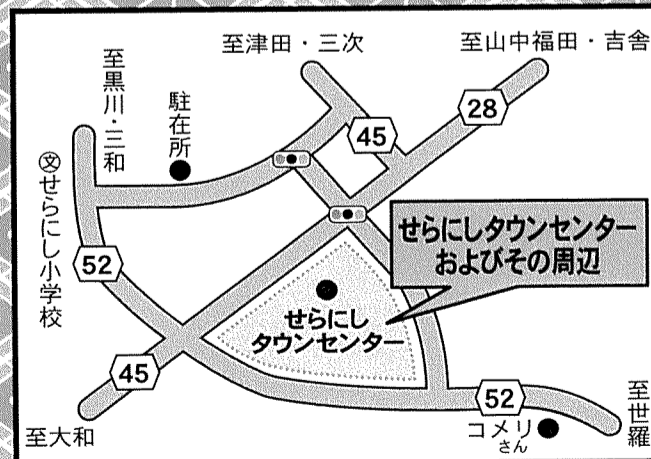

キッチンカー
も来ます!

※都合により、予定の時間・内容は変更となる場合があります。
※駐車場には限りがあります。乗り合いでの来場と交通マナー遵守にご協力ください。
※ゴミはその場にポイ捨てせず、お持ち帰りくださいますようお願いいたします。
※会場周辺でのドローンの飛行は禁止します。
※つばきホールは飲食禁止です。また、神楽公演中、ホール内でのビデオ・カメラ撮影は禁止とさせていただきます。
※ホール内の席数には限りがあります。当日の観覧状況によっては入場できない場合がありますのであらかじめご了承ください。
※発熱や風邪の症状など、体調不良の方は来場をお控えください。