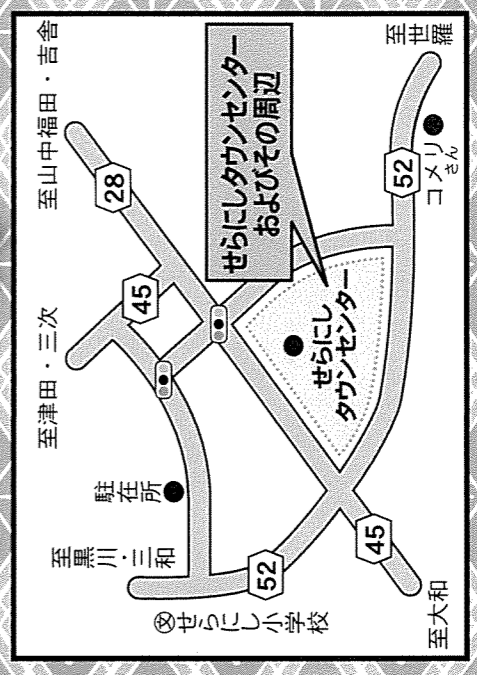

長寿のばきの日

場所

せらにしタウンセンター
およびその周辺

日時
7/26
2025
(小雨決行)

●世羅西中学校吹奏楽部演奏会
(会場：つばきホール 時間：12時30分～13時)

●つばきステージ〔芸能発表〕
※世羅町文化協会世羅西支部加盟団体等による芸能発表
(会場：つばきホール 時間：13時～15時)

●つばきギャラリー
〔各種団体の作品展・パネル展〕
(会場：せらにしタウンセンター内 時間：10時～21時)

◆はしご車の迫力を
間近で感じよう!

◆記念撮影&放水体験

先着50名様に防火ぬいぐるみプレゼント!
会場：世羅消防署 世羅西出張所敷地内
時間：13時～15時

◆つばき夜まつり

会場：せらにしタウンセンターつばきホール他

- 18:00～18:15 主催者・来賓あいさつ
- 18:20～19:00 ① 神楽“羅生門”
- 19:10～19:20 ② せらにし愛愛シール会抽選会
- 19:30～20:10 ③ 神楽“紅葉狩”
- 19:30～ ④ O&K演奏
- 20:30～ ⑤ FUJIベンチャーズ演奏
- 21:00～ ⑥ 納涼花火

《八代神楽団》

◆つばき横丁

会場：せらにしタウンセンター屋外
時間：17時～21時

あゆの塩焼き、猪肉ウインナー、かき氷、牛串、唐揚げ、フライドポテト、コロッケ、焼きそば、揚げたこ焼き、カレーパン、チーズポール、エビ焼き、ミニロール、ピフサラダ、ミニピザ、マフィン、ジュース、ハイボール、ビール、キッチンカーの出店もあります!

※都合により、予定の時間・内容は変更となる場合があります。
※駐車場には限りがあります。乗り合いでの来場と交通マナー遵守にご協力ください。
※ゴミはその場にポイ捨てせず、お持ち帰りください。お願いします。
※会場周辺のドローンの飛行は禁止します。
※つばきホールは飲食禁止です。また、神楽公演中、ホール内でのビデオ・カメラ撮影は禁止とさせていただきます。
※ホール内の席数には限りがあります。当日の観覧状況によっては入場できない場合がありますのであらかじめご了承ください。
※発熱や風邪の症状など、体調不良の方は来場をお控えください。