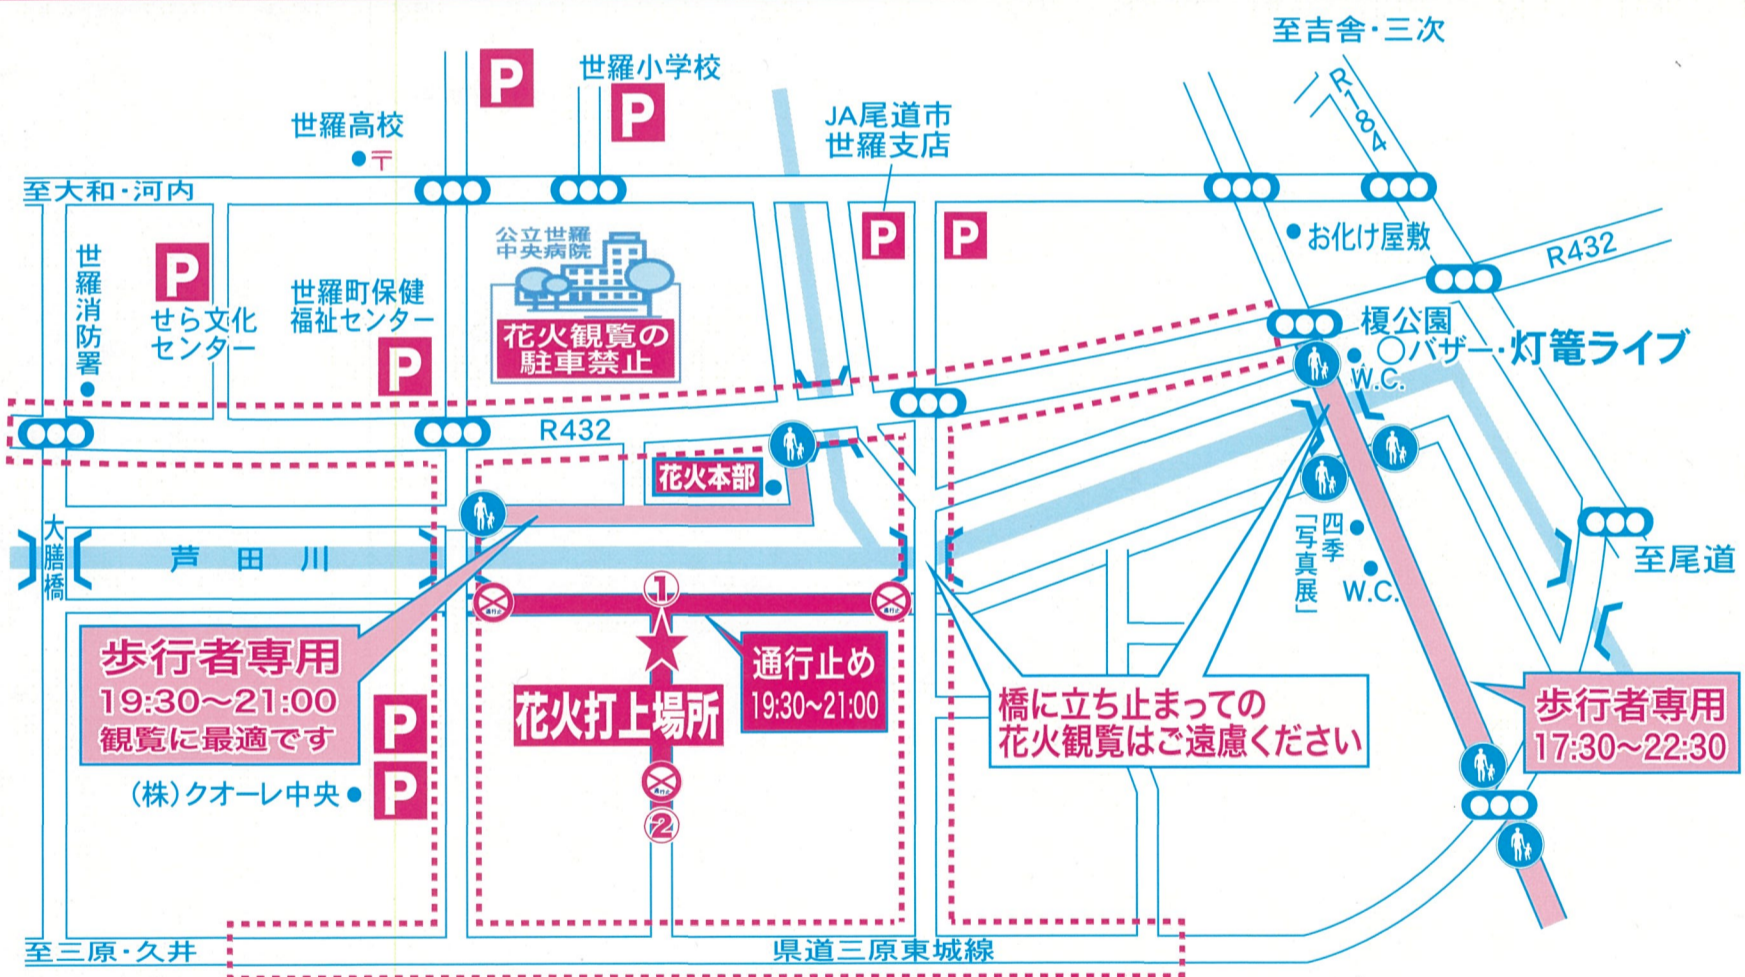

お願い

交通規制にご協力ください

夏の恒例行事となっております「**せら商工祭花火大会**」を
8月20日(火)午後8時から開催いたします。

つきましては、皆様方には大変ご迷惑をおかけしますが、下記の通り交通規制を行いますので、ご協力の程よろしくお願ひ申し上げます。

※雨天の場合は、最大8月21日(水)まで順延します。

主催：せら商工祭実行委員会（世羅町商工会内）

8/20(火) 花火大会交通規制等のお知らせ

通行止  **19:30~21:00** (車も人も通行できません)
①~②の区間は花火打上準備のため
9:00以降の車の通行はご遠慮ください。

歩行者専用  **19:30~21:00**

臨時駐車場  **利用時間 19:00~22:00**

駐車場内での盗難、事故等につきましては駐車場所所有者・主催者側とも一切責任は負いません。
利用時間を守ってご利用ください。また、ゴミ等は必ずお持ち帰りください。

交通ルールを守り、周辺歩道・道路上への駐停車はご遠慮ください。