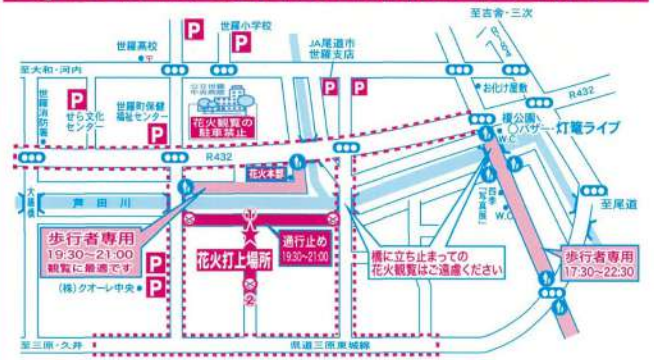

第55回せら商工祭

花火大会

8月20日(火) 午後8時~
 荒天: 8/21迄順延

花火打上場所: 世羅町東神崎

主催/せら商工祭実行委員会

後援/世羅町・(一社)世羅町観光協会

8/20(火) 花火大会交通規制等のお知らせ

- 通行止** 19:30~21:00 (車も人も通行できません) ①~②の区間は花火打上準備のため 9:00以降の車の通行はご遠慮ください。
- 歩行者専用** 19:30~21:00
- 臨時駐車場** 利用時間 19:00~22:00
 駐車場内での盗難、事故等につきましては駐車場所有者・主催者側と一切責任は負いません。利用時間を守ってご利用ください。また、ゴミ等は必ずお持ち帰りください。
 交通ルールを守り、周辺歩道・道路上への駐停車はご遠慮ください。