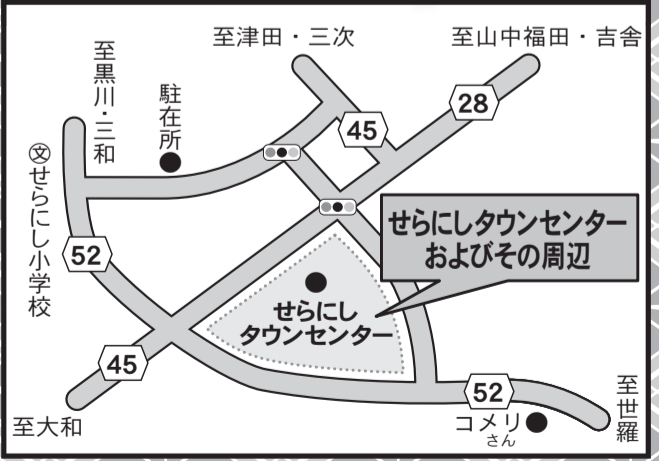

日時
7/27日
2024
(小雨決行)

せらにしタウンセンター
およびその周辺

場所

長寿

つばき

の

里まつり

◆つばき夜まつり

会場:せらにしタウンセンターつばきホール他

- 18:00~18:15 開会行事
- 18:30~19:05 ①神楽“滝夜叉姫” (35分)
- 19:10~19:30 ②せらにし愛愛シール会抽選会
- 19:30~20:20 ③神楽“八岐大蛇” (50分)
- 20:30~ ④FUJIベンチャーズ演奏
- 21:00~ ⑤納涼花火

“滝夜叉姫”

“八岐大蛇”

◆つばき横丁

会場:せらにしタウンセンター屋外
時間:17時~21時

あゆの塩焼き、しし肉ウインナー、焼き鳥、イカ焼き、フランクフルト、牛串、鶏のから揚げ、フライドポテト、かき氷、焼きそば、お好み焼き、揚げたこ焼き、カレーパン、チーズボール、エビ焼き、お茶、ジュース、ビールなどメダカ・金魚の販売やキッチンカー(ピザ)の出店もあります!

※都合により、予定の時間・内容は変更となる場合があります。
 ※駐車場には限りがあります。乗り合いでの来場と交通マナー遵守にご協力ください。
 ※ゴミはその場にポイ捨てせず、お持ち帰りくださいますようお願いいたします。
 ※会場周辺でのドローンの飛行は禁止します。
 ※つばきホールは飲食禁止です。また、神楽公演中、ホール内でのビデオ・カメラ撮影は禁止とさせていただきます。
 ※ホール内の席数には限りがあります。当日の観覧状況によっては入場できない場合がありますのであらかじめご了承ください。
 ※発熱や風邪の症状など、体調不良の方は来場をお控えください。