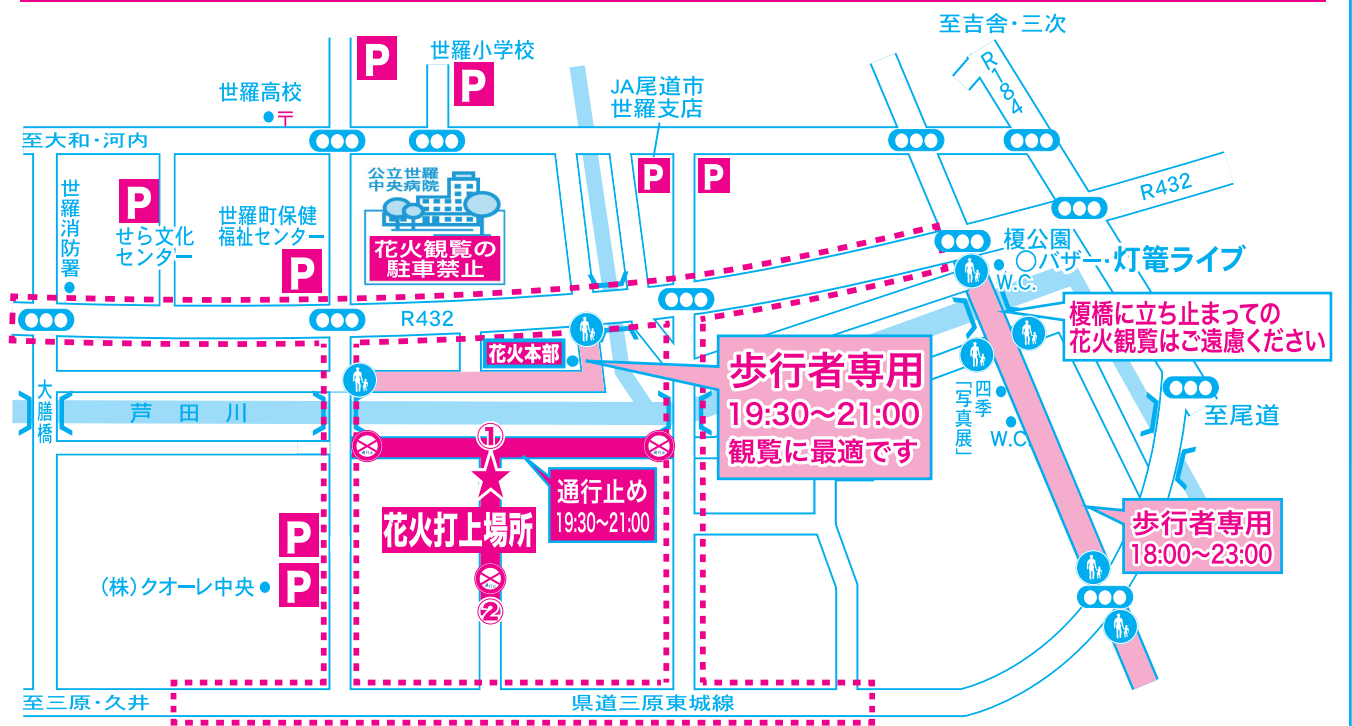

第54回せら商工祭

花火大会

8月20日(日) 午後8時~
 荒天: 8/21迄順延

花火打上場所: 世羅町東神崎

主催/せら商工祭実行委員会

後援/世羅町・(一社)世羅町観光協会

8/20日 花火大会交通規制等のお知らせ

- 通行止** 19:30~21:00 (車も人も通行できません)
 ①~②の区間は花火打上準備のため
 9:00以降の車の通行はご遠慮ください。
 - 歩行者専用** 19:30~21:00
 観覧に最適です
 - 臨時駐車場** 利用時間 19:00~22:00
 駐車場内での盗難、事故等につきましては駐車場所有者・主催者側とも一切責任は負いません。
 ゴミは必ずお持ち帰りください。
- 交通ルールを守り、周辺歩道・道路上への駐停車はご遠慮ください。