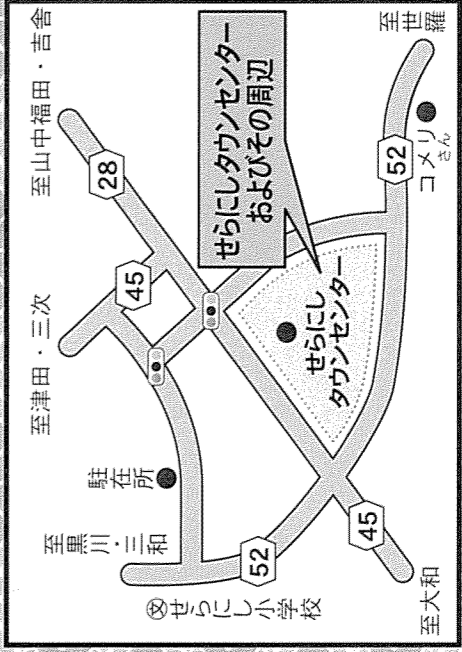

〔消防団の消防車の展示と消防士体験〕

(消防団の消防車の展示と消防士体験)
(消防器体験・パネル展示など)

会場:世羅消防署
世羅西出張所敷地内
(時間:13時～15時)

◆つばき夜まつり「司会:早間 敦代さん」

会場:せらにしタウンセンターつばきホール他

18:30～18:45 開会行事

18:45～19:35 ①神楽“悪狐伝” (50分)

19:35～19:50 ②せらにし愛愛シール会抽選会 (15分)

19:50～20:30 ③神楽“紅葉狩” (40分)

20:30～20:40 ④納涼花火

◆つばき横丁

会場:せらにしタウンセンター広場

時間:17時～21時

出展団体: ①せらにし愛愛シール会 ②世羅町商工会青年部(有志)
③特産品センター かめりあ ④せらにし女性会 ⑤世羅町飲食組合

※都合により、予定の時間・内容は変更となる場合があります。
※駐車場にはかざりがあります。乗り合いでの来場と交通マナー遵守にご協力ください。
※ゴミはその場にポイ捨てせず、お持ち帰りください。お持ち帰りますようお願いいたします。
※会場周辺のドローンの飛行は禁止します。
※つばきホールは飲食禁止です。また、神楽公演中、ホール内でのビデオ・カメラ撮影は禁止とさせていただきます。
※ホール内の席数には限りがあります。当日の観覧状況によっては入場できない場合がありますのであらかじめご了承ください。
※発熱や風邪の症状など、体調不良の方は来場をお控えください。

長寿つばき祭り

せらにしタウンセンター
おもしろいイベント

場所

日時
7/29
2023
(小雨決行)

主催
お問い合わせ先

世羅町商工会(☎22-0529) 世羅町役場せらにし支所(☎37-2111) せらにしタウンセンター(☎37-2115)

2023実行委員会

長寿つばきの里まつり2023